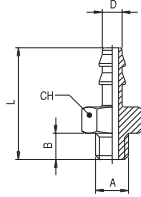

| D | D1 | L | Conf. Pack. |
|---|-----|----|-------------|
| 2 | - 2 | 20 | 50 |
| 3 | - 2 | 20 | 50 |
| 3 | - 3 | 20 | 50 |
| 4 | - 3 | 21 | 50 |
| 4 | - 4 | 22 | 50 |
| 6 | - 4 | 22 | 50 |
| 6 | - 6 | 22 | 50 |

1 5 0 0 0

4 - 4

CODICE ARTICOLO
ARTICLE CODE

MISURA
SIZE

15000

RACCORDO PORTAGOMMA DIRITTO MASCHIO - STRAIGHT HOSE MALE ADAPTOR

| D | A | B | L | CH | Conf. Pack. |
|---|------|---|----|----|-------------|
| 2 | - M5 | 4 | 17 | 8 | 50 |
| 3 | - M5 | 4 | 17 | 8 | 50 |
| 4 | - M5 | 4 | 18 | 8 | 50 |
| 6 | - M5 | 4 | 18 | 8 | 50 |

15040

RACCORDO PORTAGOMMA INTERMEDIO DIRITTO - STRAIGHT BULKHEAD HOSE ADAPTOR

| D | D1 | L | Conf. Pack. |
|---|-----|----|-------------|
| 2 | - 2 | 20 | 50 |
| 3 | - 2 | 20 | 50 |
| 3 | - 3 | 20 | 50 |
| 4 | - 3 | 21 | 50 |
| 4 | - 4 | 22 | 50 |
| 6 | - 4 | 22 | 50 |
| 6 | - 6 | 22 | 50 |