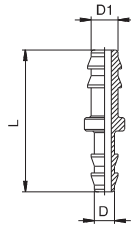

| D | D1 | L | Conf. Pack. |
|---|-----|----|-------------|
| 2 | - 2 | 20 | 50 |
| 3 | - 2 | 20 | 50 |
| 3 | - 3 | 20 | 50 |
| 4 | - 3 | 21 | 50 |
| 4 | - 4 | 22 | 50 |
| 6 | - 4 | 22 | 50 |
| 6 | - 6 | 22 | 50 |

1 5 0 0 0

4 - 4

CODICE ARTICOLO
ARTICLE CODE

MISURA
SIZE

15000

RACCORDO PORTAGOMMA DIRITTO MASCHIO - STRAIGHT HOSE MALE ADAPTOR

| D | A | B | L | CH | Conf. Pack. |
|---|------|---|----|----|-------------|
| 2 | - M5 | 4 | 17 | 8 | 50 |
| 3 | - M5 | 4 | 17 | 8 | 50 |
| 4 | - M5 | 4 | 18 | 8 | 50 |
| 6 | - M5 | 4 | 18 | 8 | 50 |

15040

RACCORDO PORTAGOMMA INTERMEDIO DIRITTO - STRAIGHT BULKHEAD HOSE ADAPTOR

| D | D1 | L | Conf. Pack. |
|---|-----|----|-------------|
| 2 | - 2 | 20 | 50 |
| 3 | - 2 | 20 | 50 |
| 3 | - 3 | 20 | 50 |
| 4 | - 3 | 21 | 50 |
| 4 | - 4 | 22 | 50 |
| 6 | - 4 | 22 | 50 |
| 6 | - 6 | 22 | 50 |