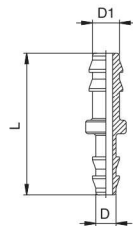

COME ORDINARE

Per formulare un ordine é sufficiente specificare
 ARTICOLO, MISURA, QUANTITA'.

HOW TO ORDER

To order simply specify the ARTICLE CODE, SIZE and
 QUANTITY.

15040

RACCORDO PORTAGOMMA INTERMEDIO DIRITTO - STRAIGHT BULKHEAD HOSE ADAPTOR

| D | D1 | L | Conf. Pack. |
|---|-----|----|-------------|
| 2 | - 2 | 20 | 50 |
| 3 | - 2 | 20 | 50 |
| 3 | - 3 | 20 | 50 |
| 4 | - 3 | 21 | 50 |
| 4 | - 4 | 22 | 50 |
| 6 | - 4 | 22 | 50 |
| 6 | - 6 | 22 | 50 |

1 5 0 0 0

4 - 4

CODICE ARTICOLO
ARTICLE CODE

MISURA
SIZE

15000

RACCORDO PORTAGOMMA DIRITTO MASCHIO - STRAIGHT HOSE MALE ADAPTOR

| D | A | B | L | CH | Conf. Pack. |
|---|------|---|----|----|-------------|
| 2 | - M5 | 4 | 17 | 8 | 50 |
| 3 | - M5 | 4 | 17 | 8 | 50 |
| 4 | - M5 | 4 | 18 | 8 | 50 |
| 6 | - M5 | 4 | 18 | 8 | 50 |